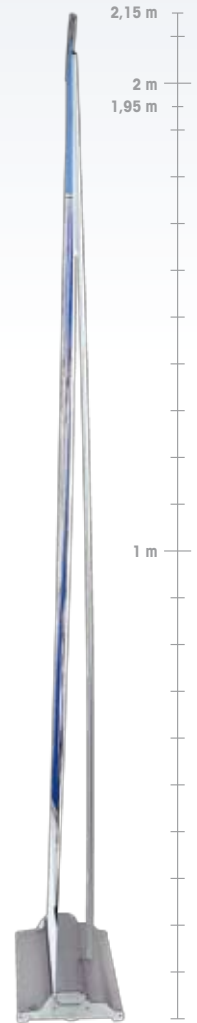

# VÅR BELÖNADE KLASSIKER

Roll Up Classic har av Föreningen Svensk Forms Opinionsnämnd fått utmärkelsen "brukskonst"! Systemet är lätt att bära med sig och är snabbt klart för en presentation. Roll Up Classic finns i flera olika bredder och är tänkt för upprepad användning i olika typer av miljöer.

Bilden ligger väl skyddad under transport.

En stabil design med stödfötter som kompenserar för ojämt underlag.

## FAKTA

Bredd (mm)	700	850	1000	1150
Höjd (mm)	1950	2150	2150	2150
Vikt (kg)	3,7	4,5	5,3	6,1
Färg	Silver	Svart/silver	Svart/silver	Silver