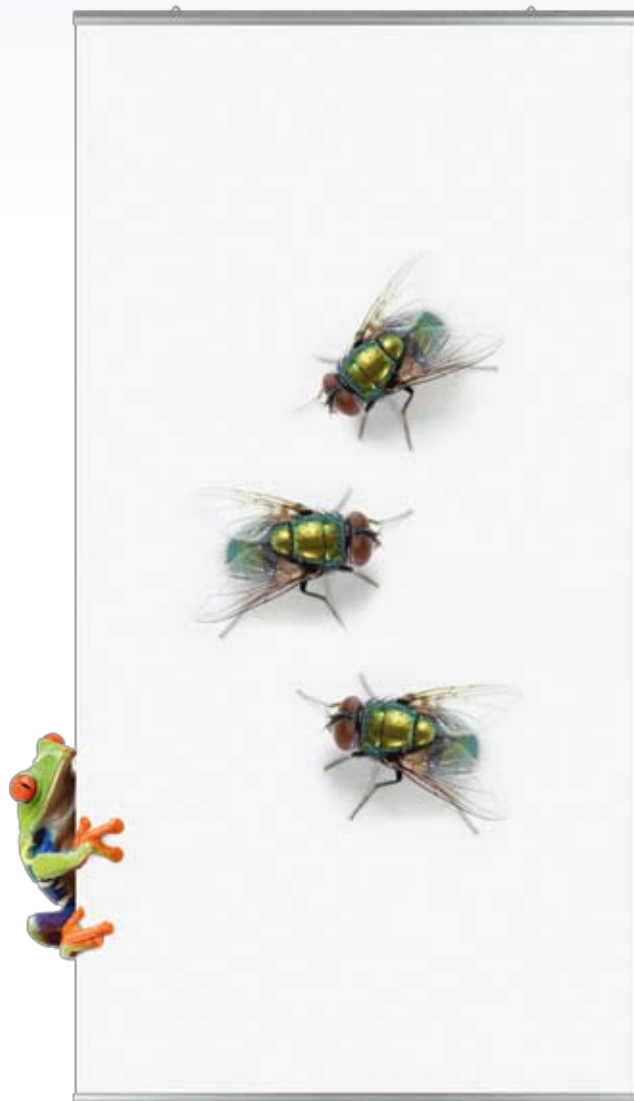

Design elegante e discreto che non distoglie l'attenzione dall'immagine.

La striscia di plastica preincollata semplifica la sostituzione dell'immagine.

Occhielli per appendere regolabili.

FATE EMERGERE LE VOSTRE IMMAGINI

Poster Profile è una struttura elegante, pratica e discreta progettata per l'esposizione di poster. La soluzione comprende profilo superiore e inferiore in alluminio, listello in plastica e occhielli regolabili per appendere. Il poster si monta facilmente fissando l'immagine al listello di plastica e inserendo quest'ultimo nella guida del profilo superiore. L'immagine può essere sostituita in un attimo lasciandola appesa.

PACCHETTO STANDARD

Il pacchetto comprende profili, listello di fissaggio, occhielli per appendere e pezzi terminali.

ACCESSORI

Discreto attacco a parete per appendere (opzionale).

DATI

Larghezza (mm) 500/700/1000/2000
 Peso (kg/m) 0,18
 Carico max (kg/m) 0,8
 Colore Argento