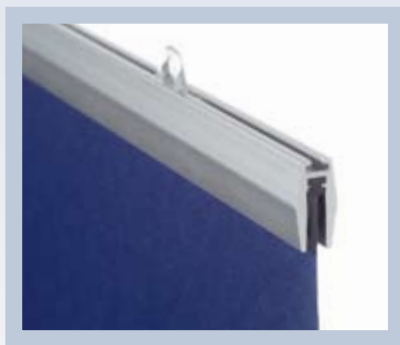

Desenho elegante e discreto que não tira protagonismo à imagem.

A barra de plástico pré-colada facilita a troca da imagem.

Ganchos para apoio reguláveis.

# REALÇA AS SUAS IMAGENS

Poster Profile é um estrutura elegante, flexível e discreta para colocar posters. Consiste num perfill de aluminio superior e outro inferior, uma tira de plástico e ganchos de suporte reguláveis. O poster monta-se facilmente fixando-se primeiro na tira de plástico e depois introduz-se facilmente no local, na barra do perfil superior. Pode-se mudar facilmente o poster mesmo quando o sistema está montado.

## PACOTE STANDARD

A embalagem contém perfis, tira de fixação, ganchos de suporte e peças dos extremos.