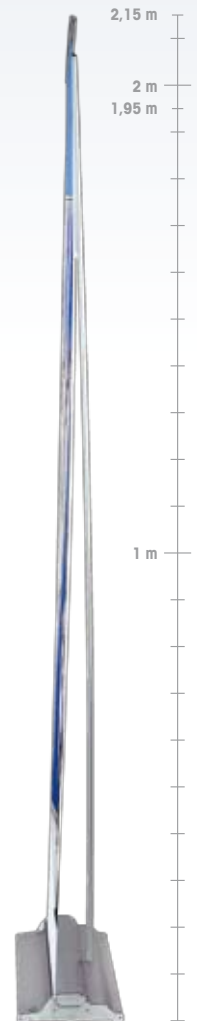

# VORES PRIS-BELØNNEDE KLASSIKER

Roll Up Classic har vundet prisen "brugskunst" af foreningen Svensk Forms Opinionsnämnd for systemets funktion og design. Roll Up Classic findes i flere forskellige bredder og er tiltænkt til gentagen brug i alle typer miljøer.

Billedet ligger godt beskyttet under transport.

Et stabilt design med støttefødder, som kompenserer for ujævnt underlag.

## FAKTA

Bredde (mm)	700	850	1000	1150
Højde (mm)	1950	2150	2150	2150
Vægt (kg)	3,7	4,5	5,3	6,1
Farve	Sølv	Sort/Sølv	Sort/Sølv	Sølv